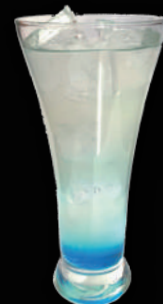

サクラドロップ

桜色で見た目もかわいく、ざくろとライチの香りが心地よいモクテルです。

フルーツパンチ

オレンジとパインのコンビネーションにレモンを加え、甘酸っぱさと爽やかな香りをプラス。

トリコロール

インスタ映え間違い無しのモクテル。フランス国旗のトリコロール・カラーをグラスに表現しました。

モクテル・レゲエパンチ

仙台のバーで生まれたカクテルをイメージした、お茶系のサッパリしたモクテルです。

ロッシーニ

イタリアの作曲家の名が付けられた、本来はスパークリングワインを使用したカクテルをイメージしたモクテルです。

ストロベリーフィールド

ストロベリーのフルーティーな香りにレモンジュースの酸味が加わり、果物の複雑な香りを感じられる1杯です。

アクアマリン

幸せをもたらしてくれると言われる宝石「アクアマリン」の色をイメージしたモクテルです。

モクテル・チャイナブルー

グレープフルーツのさっぱりした味わいと、ライチ独特の甘さと香りが一体となった飲みやすい味わいです。

べびい鶴梅

「お酒の飲めない人にも和歌山の梅の美味しさを楽しんでもらいたい」と誕生したノンアルコール梅酒。

ロック / ソーダ割り / 水割り / お湯割り